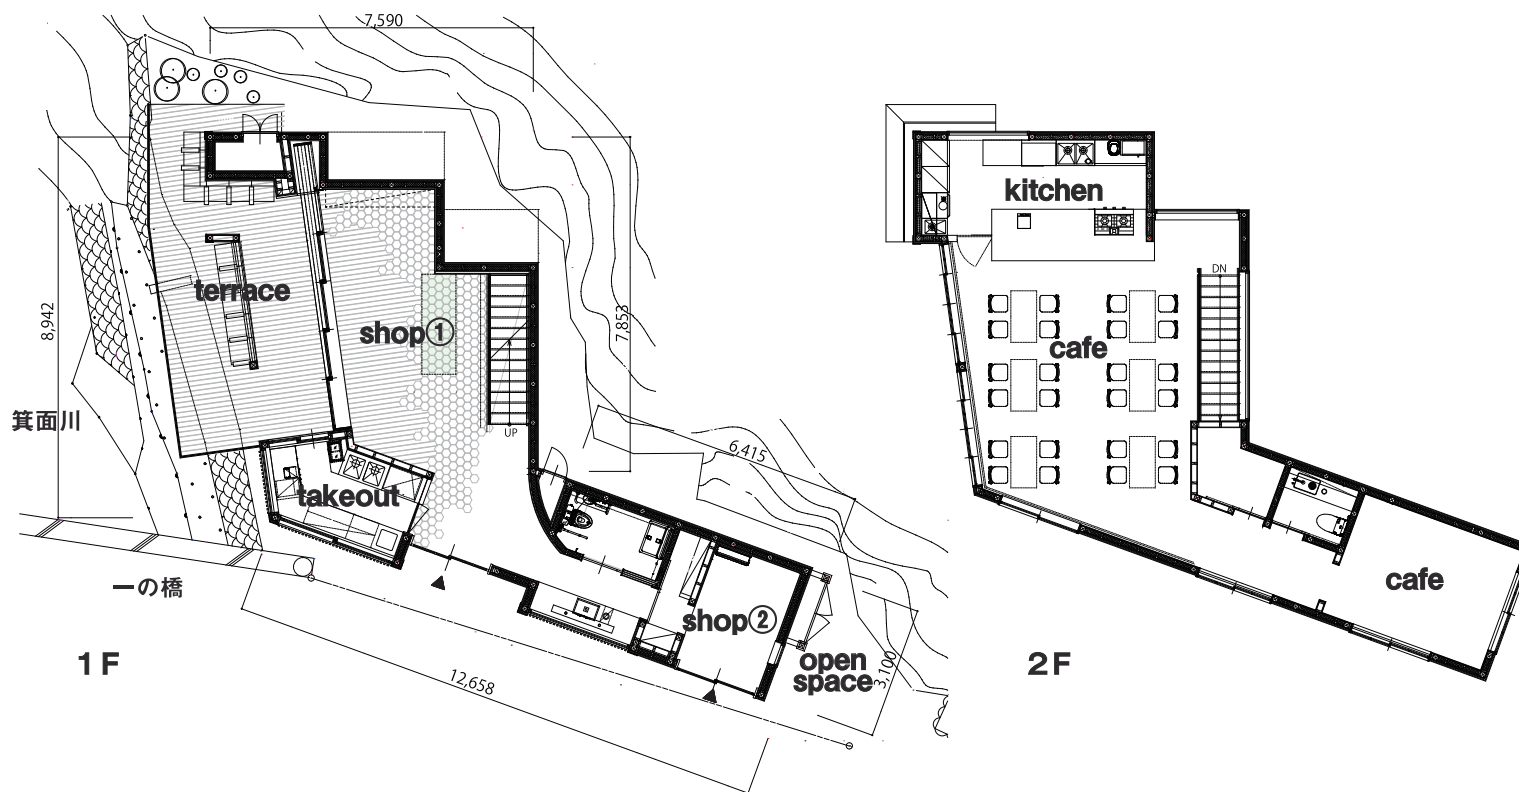

# 橋本亭 HASHIMOTOTEY

(平面図)

【1F】shop①: 22.74 m<sup>2</sup> / shop②: 9.87 m<sup>2</sup> / takeout : 7.47 m<sup>2</sup> / terrace : 約 24 m<sup>2</sup> / openspace : 約 4 m<sup>2</sup>

【2F】cafe : 60.87 m<sup>2</sup> / kitchen : 12.75 m<sup>2</sup>

(所在地)