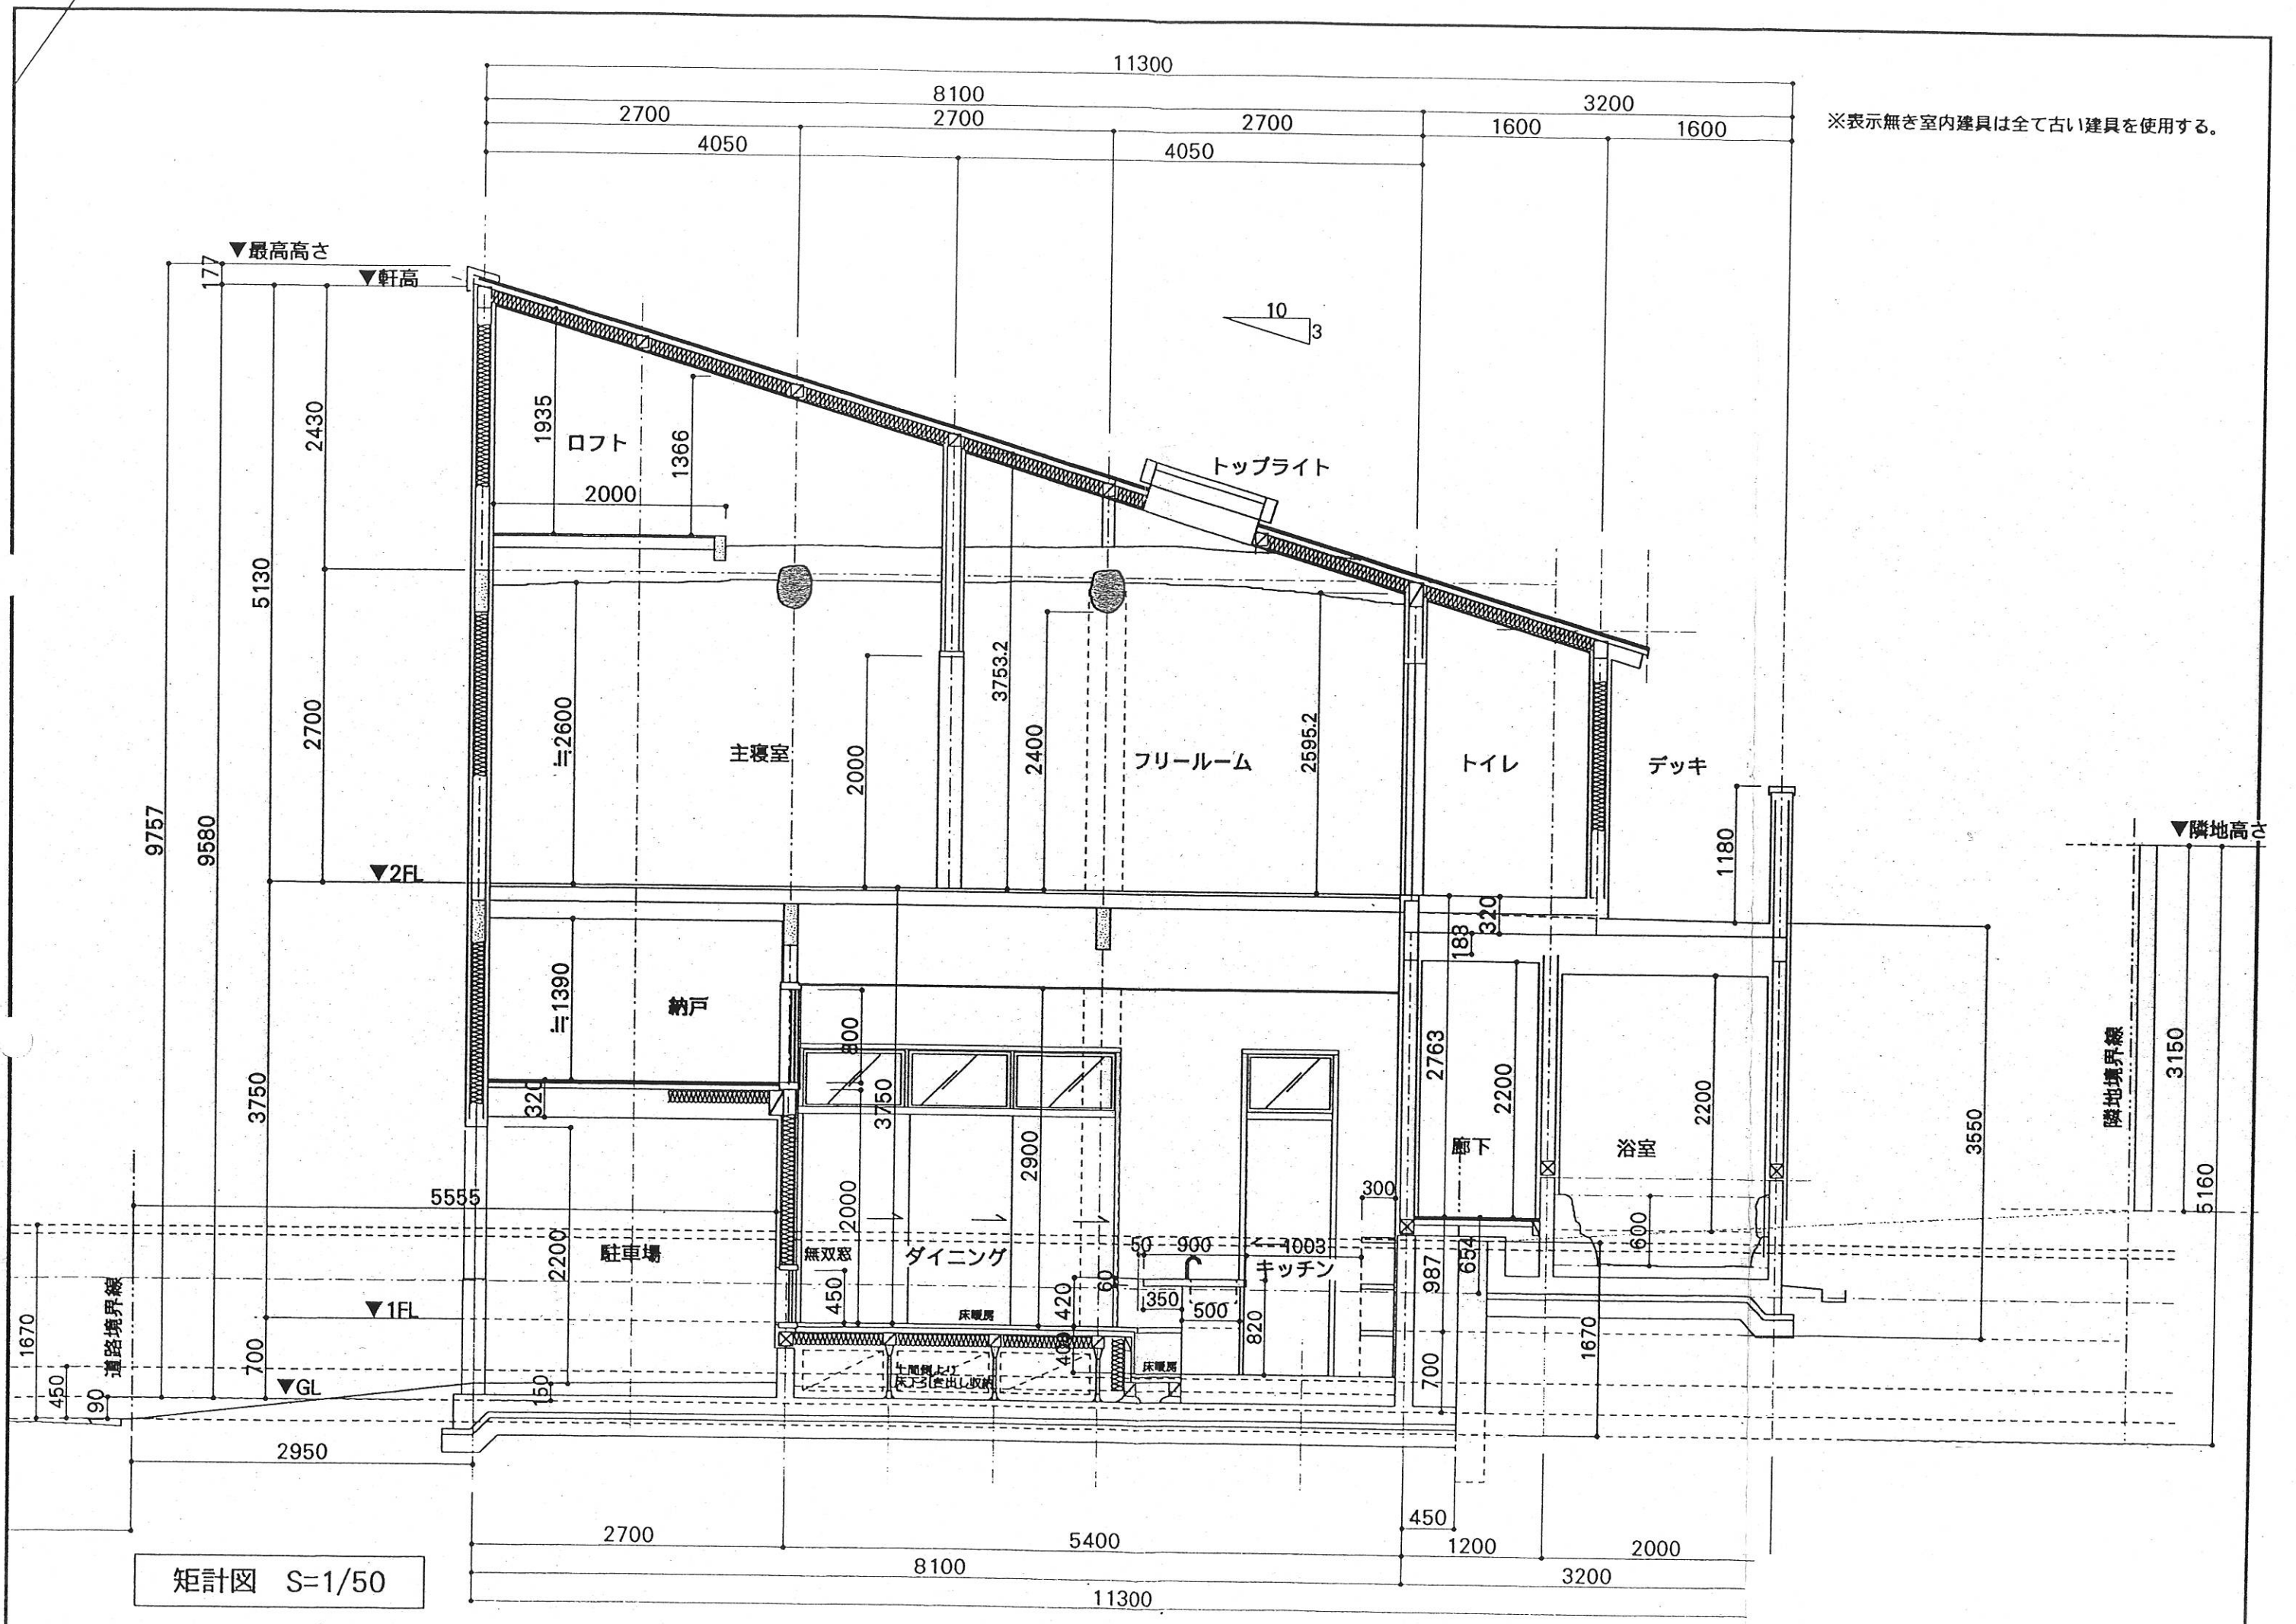

西 立面図

南 立面図

巾木：モルタルコテ押エ

東 立面図

北 立面図

※表示無き室内建具は全て古い建具を使用する。

矩計図 S=1/50